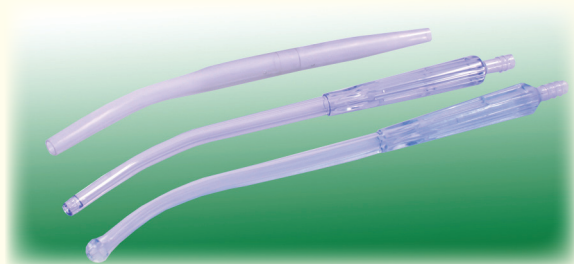

● КАНЮЛИ И НАБОРЫ ЯНКУВЕРА

Предлагаемые изделия используются для удаления крови и других жидкостей во время открытых хирургических операций в случае соединения с наружным источником всасывания.

Продукт может поставляться как отдельной канюлей, так и в наборе вместе с подсоединенной трубкой. Наборы Янкувера состоят из различных по своей форме канюль Янкувера и различных соединительных трубок.

Имеются различные варианты трубок:

- внутренний диаметр: 6 или 7 мм
- длина: 200, 210, 300, 350 или 380 см.

Канюля может подсоединяться к различным по своему диаметру и длине стандартным соединительным трубкам.